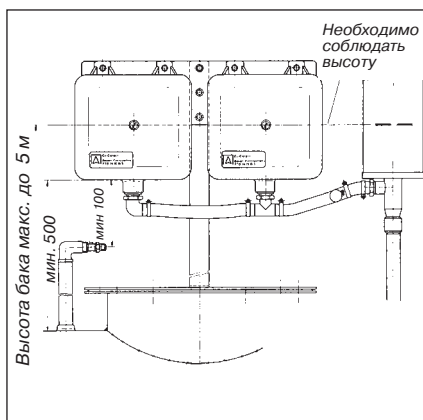

Детекторы течи-индикаторы

Детекторы течи-индикаторы

Детекторы течи для жидкостных систем наземных емкостей с двойными стенками для хранения горючих жидкостей и негорючих водоопасных жидкостей. Состоят из прозрачного цилиндра из оргстекла, решетчатого цилиндра (только исполнение E), крышки корпуса, изготовленной из качественной стали (исполнение 24, 39 и 72) и латунного литья (исполнение 230). LAS 24, LAS 39 и LAS 72 снабжены внешней резьбой G1, LAS 230 имеет внутреннюю резьбу G1. LAS 72 оборудован боковым разъемом с резьбой G1 для присоединения до 2 дополнительных емкостей.

Набор расширения для LAS 72 или LAS 72 E

Общее одобрение строительного надзора: Z-65.24-381.

Полезный объем LAS 24 – 0,7 л. LAS 24 предназначен для баков с контролируемым объемом макс. 24 л. Полезный объем LAS 39 – 1,1 л, может устанавливаться на баки с контролируемым объемом макс. 39 л. Полезный объем LAS 72 – 2,1 л, может устанавливаться на баки с контролируемым объемом макс. 72 л.

В сочетании с дополнительной емкостью с полезным объемом 4,5 л LAS 72 может применяться для обнаружения течи в баках большего контролируемого объема (макс. 2 дополнительных емкости, см. таблицу).

LAS 230 может применяться для баков с контролируемым объемом до 230 л (баки от 25.000 до 40.000 л с диаметром 200 см). LAS 24 EK с перекидным клапаном для передвижных емкостей. Перекидной клапан для защиты от потери жидкости вследствие течи при транспортировке и для вентиляции на месте установки.