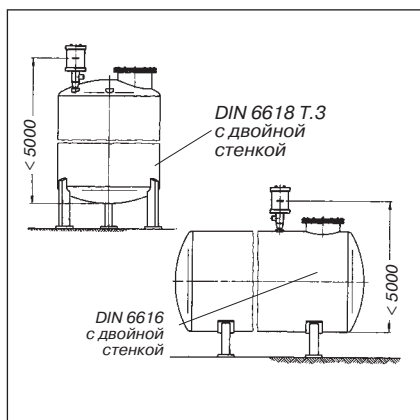

Детекторы течи-индикаторы

Детекторы течи-индикаторы

Детекторы течи для жидкостных систем наземных емкостей с двойными стенками для хранения горючих жидкостей и негорючих водоопасных жидкостей. Состоят из прозрачного цилиндра из оргстекла, решетчатого цилиндра (только исполнение E), крышки корпуса, изготовленной из качественной стали (исполнение 24, 39 и 72) и латунного литья (исполнение 230). LAS 24, LAS 39 и LAS 72 снабжены внешней резьбой G1, LAS 230 имеет внутреннюю резьбу G1. LAS 72 оборудован боковым разъемом с резьбой G1 для присоединения до 2 дополнительных емкостей.

Набор расширения для LAS 72 или LAS 72 E

Общее одобрение строительного надзора: Z-65.24-381.

Полезный объем LAS 24 – 0,7 л. LAS 24 предназначен для баков с контролируемым объемом макс. 24 л. Полезный объем LAS 39 – 1,1 л, может устанавливаться на баки с контролируемым объемом макс. 39 л. Полезный объем LAS 72 – 2,1 л, может устанавливаться на баки с контролируемым объемом макс. 72 л.

В сочетании с дополнительной емкостью с полезным объемом 4,5 л LAS 72 может применяться для обнаружения течи в баках большего контролируемого объема (макс. 2 дополнительных емкости, см. таблицу).

LAS 230 может применяться для баков с контролируемым объемом до 230 л (баки от 25.000 до 40.000 л с диаметром 200 см). LAS 24 EK с перекидным клапаном для передвижных емкостей. Перекидной клапан для защиты от потери жидкости вследствие течи при транспортировке и для вентиляции на месте установки.