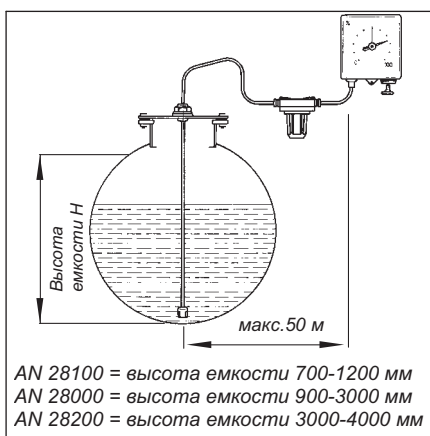

Пневматические уровнемеры

Unitop 3000

Универсальный пневматический уровнемер для дистанционного измерения на удалении до 50 м, с изолированным пружинным измерительным механизмом. Точность измерения $\pm 2\%$ от конечной отметки шкалы.

Корректировка нулевого положения и защита от избыточного давления. Бесступенчатая регулировка для высоты емкости от 900 до 3000 мм при $\gamma = 0,84$ (жидкое или дизельное топливо). Контрольная стрелка и индикация даты для облегчения контроля расхода. Корпус для монтажа на стену из ударопрочного пластика. Соединительный элемент для трубы или шланга с внешним диаметром 6 мм (см. также Rneutofix и Euroflex). Индикация в % от высоты наполнения.

Прилагаются 6 дополнительных шкал в литрах для цилиндрических горизонтальных емкостей (3000/5000/7000/10.000/16.000/20.000) Возможна поставка других шкал.

- Высокая точность измерений
- Подвеска измерительного механизма отдельно от корпуса
- Защита от избыточного давления
- Контроль расхода с индикацией даты
- Дополнительные шкалы в литрах для любых форм емкостей
- Регулировка с лицевой стороны
- Многократное использование